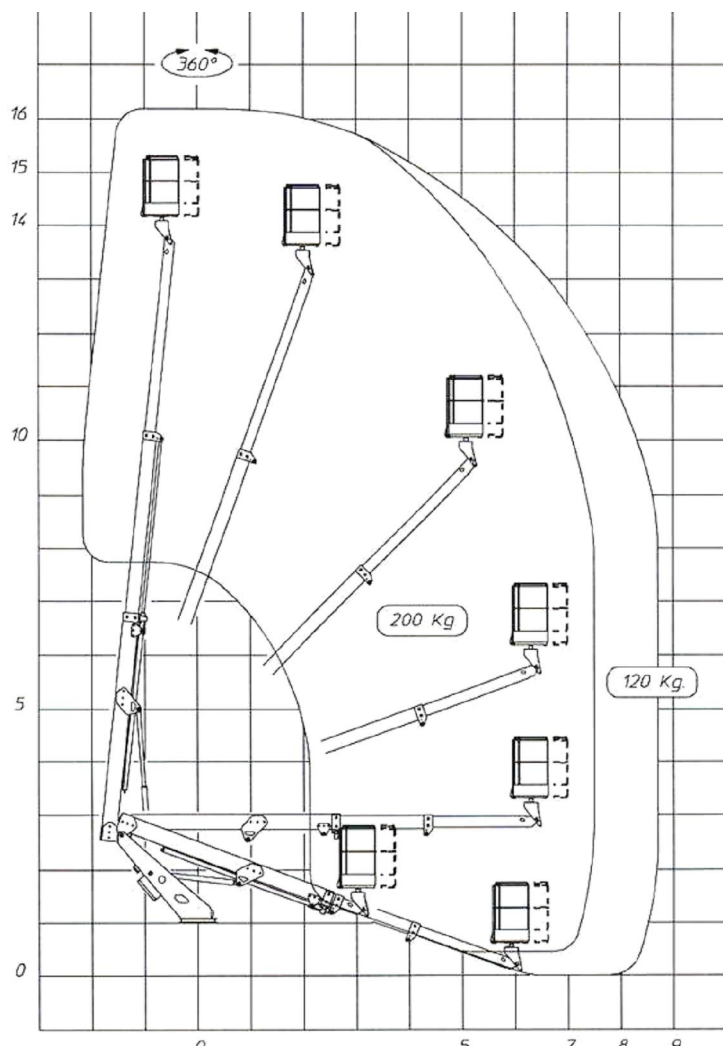

Loca-hydro

Rd 820 route de Brive
46 000 Cahors

LOCATION
MATERIEL
BTP

www.locahydro.com

TEL 05.65.22.34.77

FAX 05.65.22.34.93

loc.locahydro@wanadoo.fr

Nacelle sur porteur 3.5T hauteur de travail 16M

Caractéristiques :

- Rotation nacelle : 360°
- Panier 2 personnes
- stabilisateurs en (A) à commandes indépendantes
- Rotation : 360°
- Arrêt/démarrage moteur en nacelle
- Compteur horaire
- Circuit de secours sur pompe manuelle
- Commandes proportionnelles sur tous les mouvements
- Panier rotatif 2 x 90°
- Accès sécurisé à la plateforme de travail